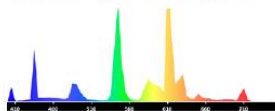

Optredende waarnemingsverschillen onder invloed van andere lichtbronnen.

Beoordeling onder traditionele verlichting, zoals als D65 en 840 is nog steeds een noodzakelijk onderdeel van visuele beoordeling. De CAC-LED bevat traditionele lichtbronnen met de toevoeging van een steeds noodzakelijker wordende LED lichtbron.

Normlicht

Naast de veel toegepaste VeriVide D65 daglichtlampen kan voor diverse normlichtbronnen worden gekozen.

Enkele voorbeelden hiervan zijn:

VeriVide D75, D50, 840/P15, 830, Tungsten Filament(F), Tungsten Halogeen(A), Halogeen(H) en UV.

Interieurkleur

Standaard uitgevoerd met Munsell N5.

Opties: Munsell N7 of Grey 5574

Afmetingen

Model		breedte mm	hoogte mm	diepte mm	aantal lichtbronnen max.	Voltage
CAC LED 60-5	Extern	710	545	540	5	230
	Zichtruimte	680	360	495		
CAC LED 120-5	Extern	1290	755	620	5	230
	Zichtruimte	1260	570	585		

Opties

- : Dimmer per lichtbron, voor een variabele lichtintensiteit
- : Diffuser, toegepast bij sterk reflecterende producten.
- : Inzettafel met variabele of vaste (45°) zichthoek

- : Interieurkleur in Munsell N7 of Grey 5574.
- : Interieur afgewerkt met transparante coating.
- : Levering van lichtbronnen volgens klantspecificatie